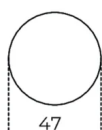

Dimensioni / size

Cm (Ø x H)

47 x 44.5

Dimensioni / size

Inches (Ø x H)

18¾ x 17¾

Finishes

Wood