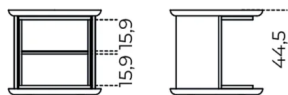

Dimensioni / size

Cm (Ø x H)

47 x 44.5

Dimensioni / size

Inches (Ø x H)

18¾ x 17¾

Finishes

Wood